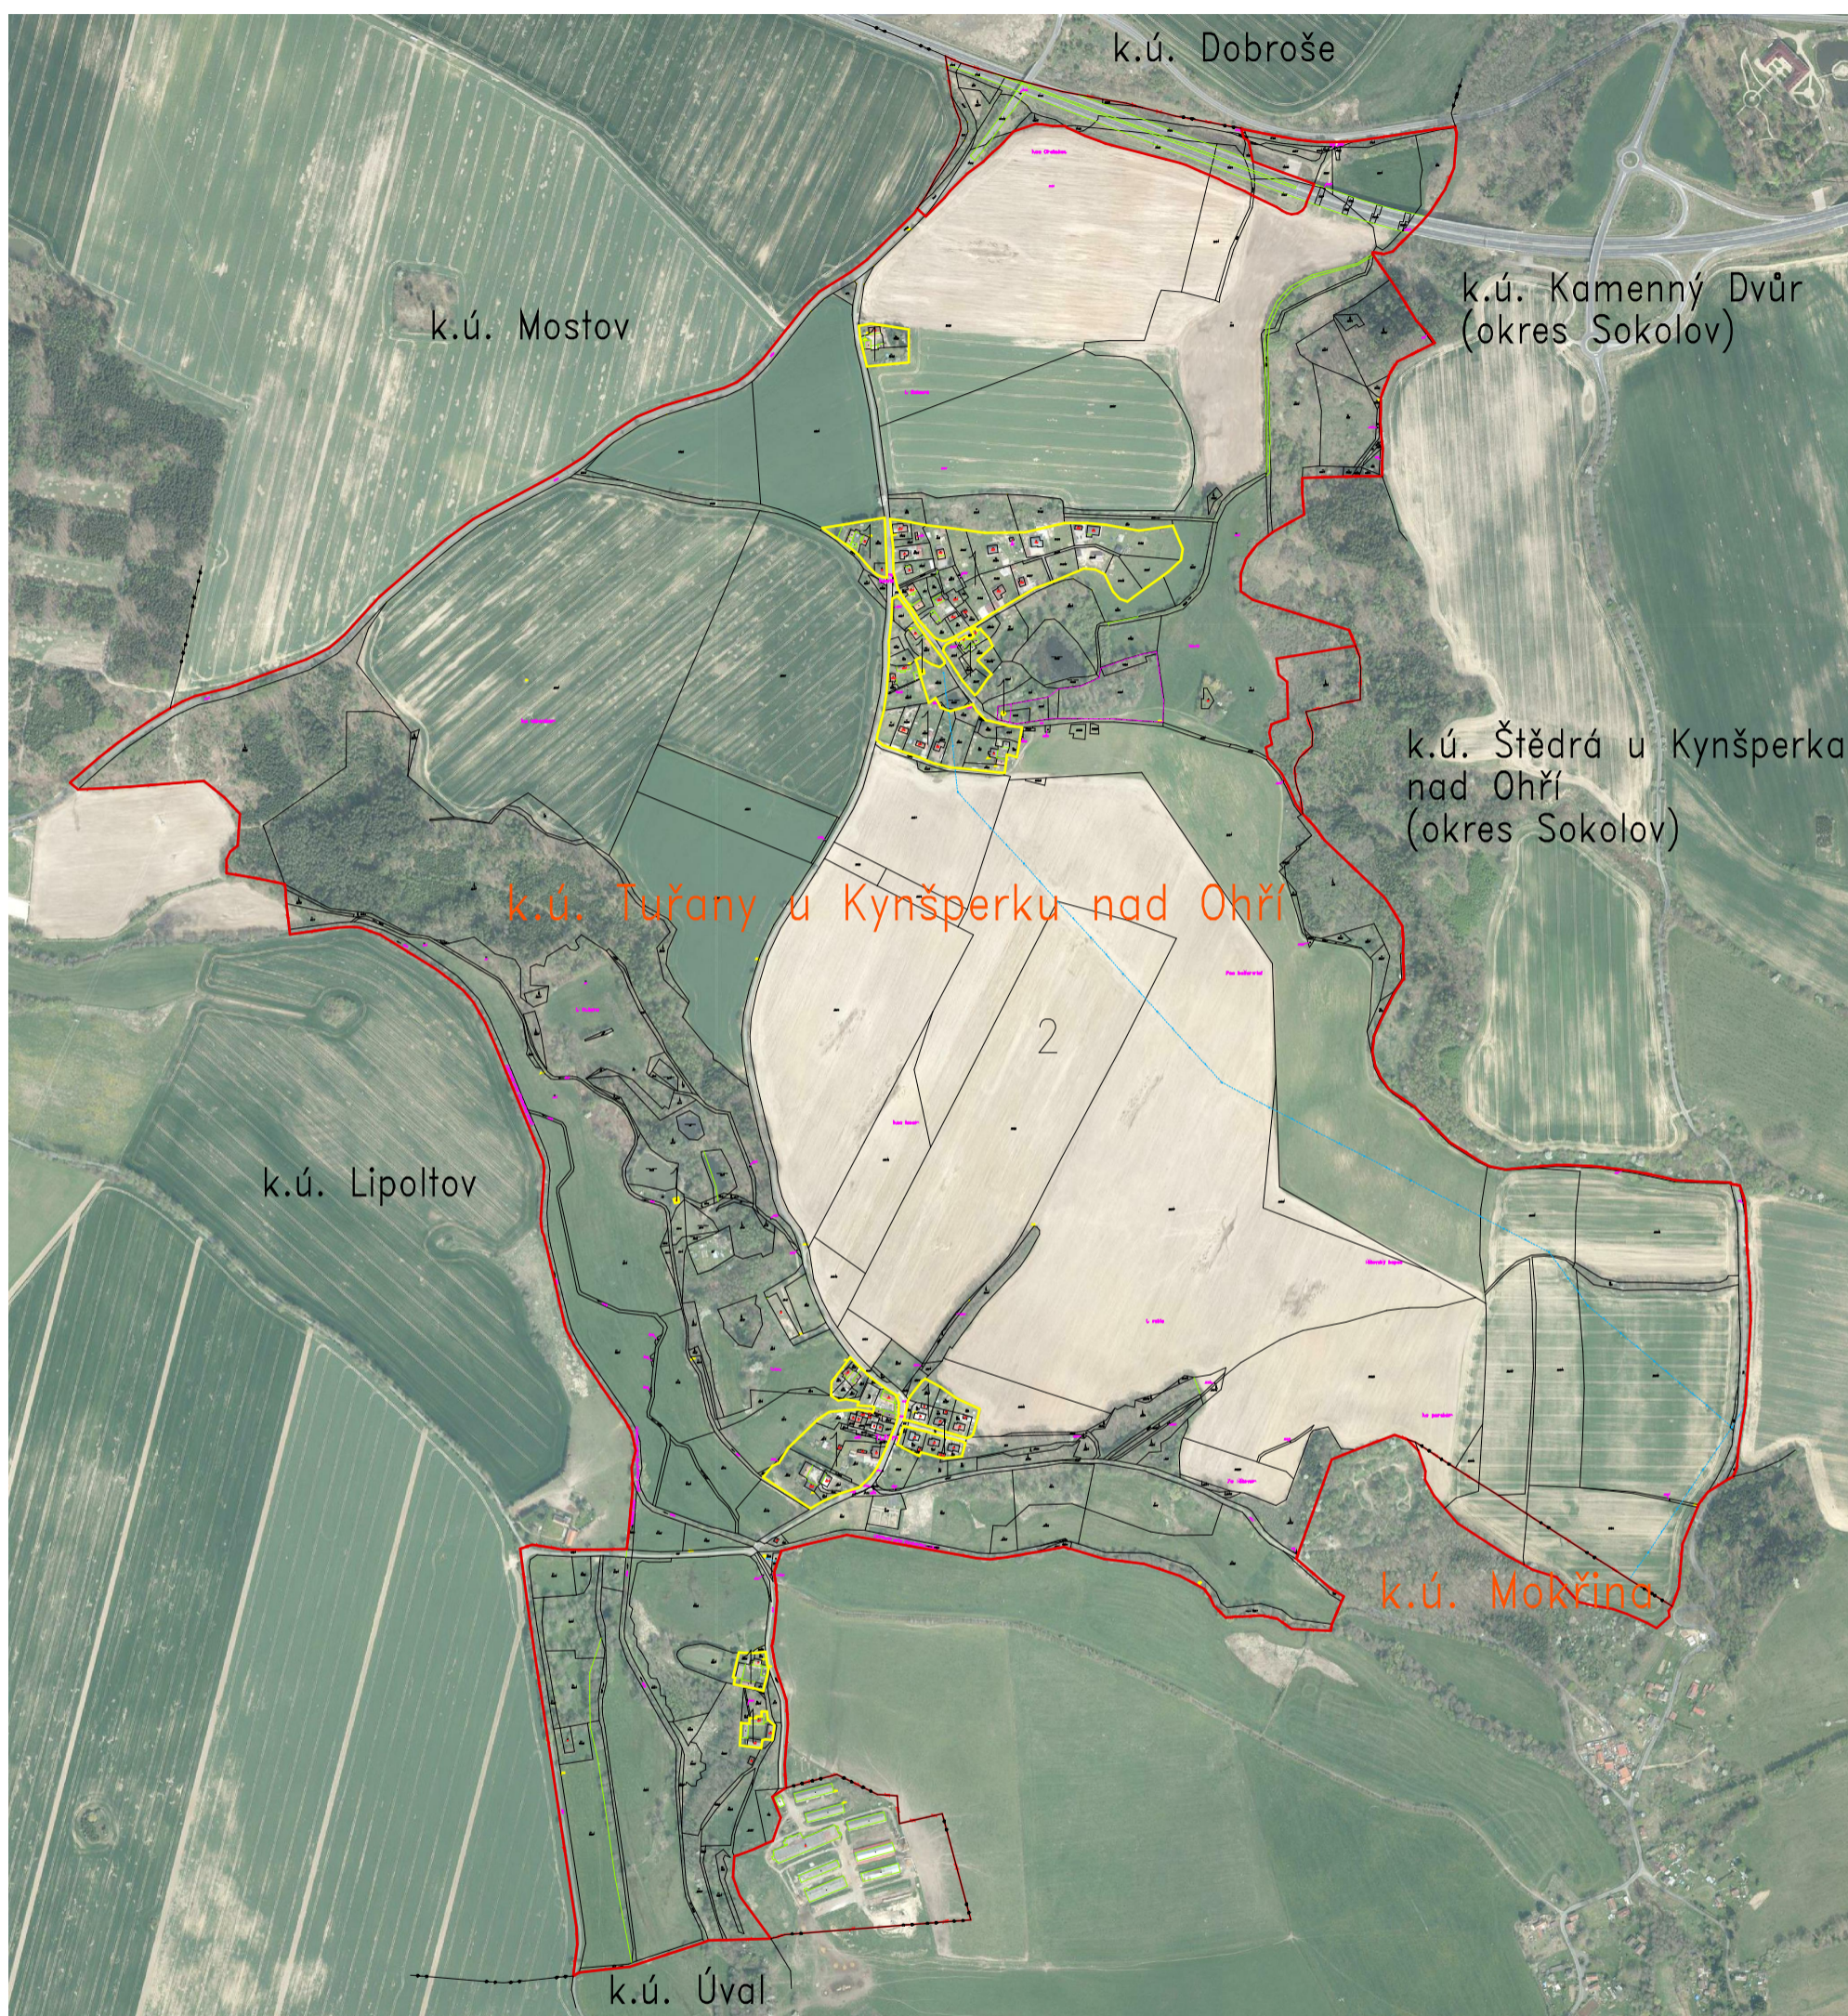

KoPÚ Tuřany u Kynšperku nad Ohří předpokládaný obvod pozemkových úprav (stav k 25.6.2024)

0 100 200 300 400 500 metrů

LEGENDA	
	hranice okresní
	hranice katastrálního území
	hranice parcel
	vnější obvod pozemkové úpravy šetřený
	obvod neřešeného území pozemkové úpravy
k.ú. Lipoltov	název sousedního katastrálního území
k.ú. Tuřany u Kynšperku n. O.	název řešeného katastrálního území