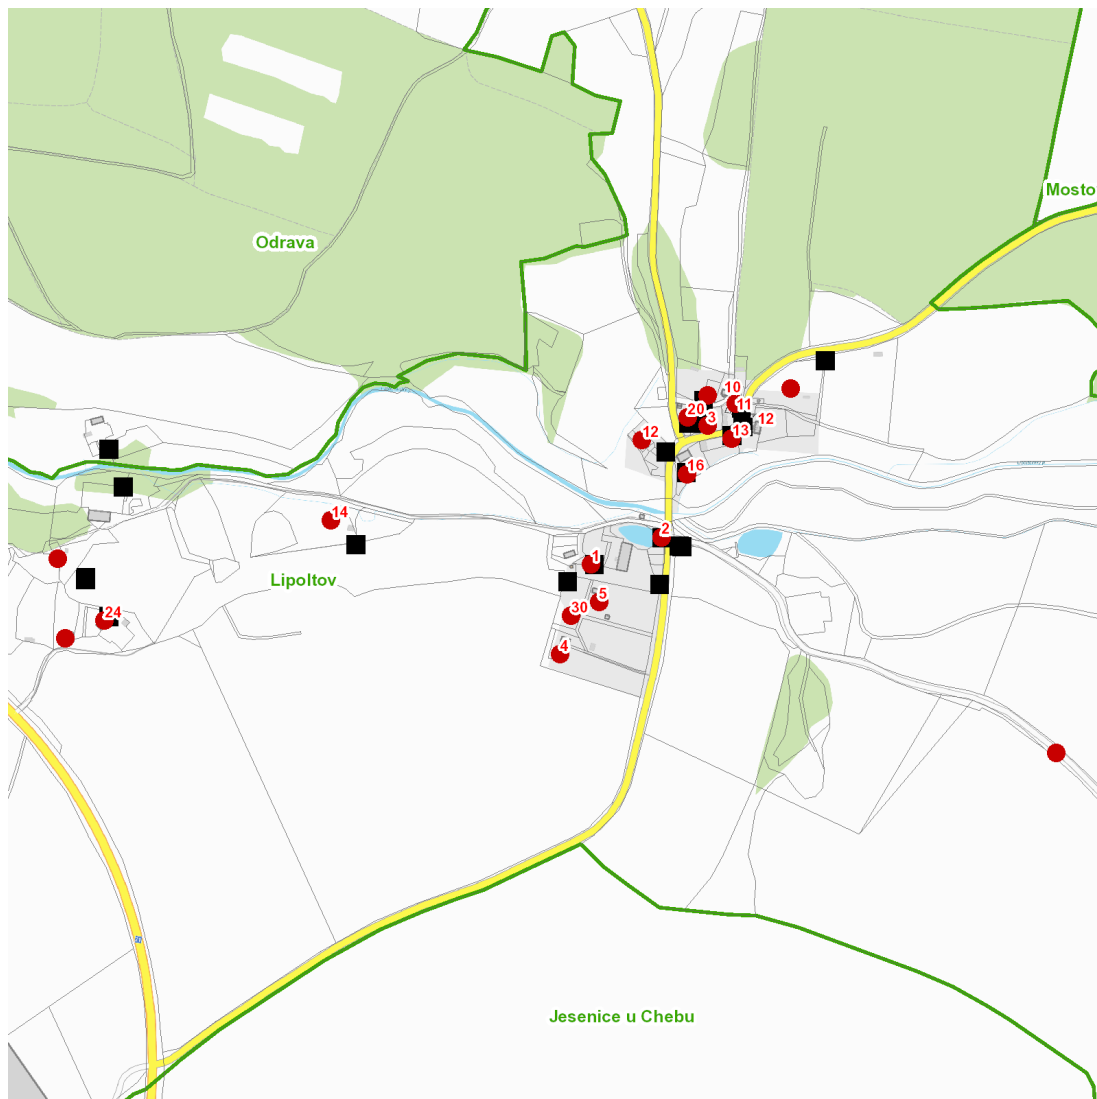

dne **13. 6. 2023** od **7:30** do **15:30** hodin

Plánovaná odstávka zahrnuje tyto lokality:**Tuřany (okres Cheb)**část obce **Lipoltov**

č. p. 1-5, 11, 13, 16, 20, 24, 30

č. ev. 12, 14

kat. území **Lipoltov** (kód **771805**): **parcelní č.** 84, 220/ 6, 220/3, 350, 408/5, 519

NEJDE VÁM ELEKTŘINA...

TIP: Registrujte se zdarma na www.cezdistribuce.cz/sluzba a informace o odstávkách elektřiny budete dostávat e-mailem nebo SMS. U poruch zasíláme SMS s předpokládanou dobou obnovení dodávek. | Aktuální stav dodávek elektřiny na konkrétní adrese zjistíte snadno, rychle a bez registrace na portále **Bez Štávy** (www.bezstavy.cz).

dne **13. 6. 2023** od **7:30** do **15:30** hodin**Orientační mapový podklad odstávkou dotčených lokalit****VYSVĚTLIVKY**

- – adresy dotčené odstávkou elektřiny
- – místa připojení k elektrické síti dotčená odstávkou

INFORMACE ZASLÁNA

IDDS: pf5bzsw (Obec Tuřany)