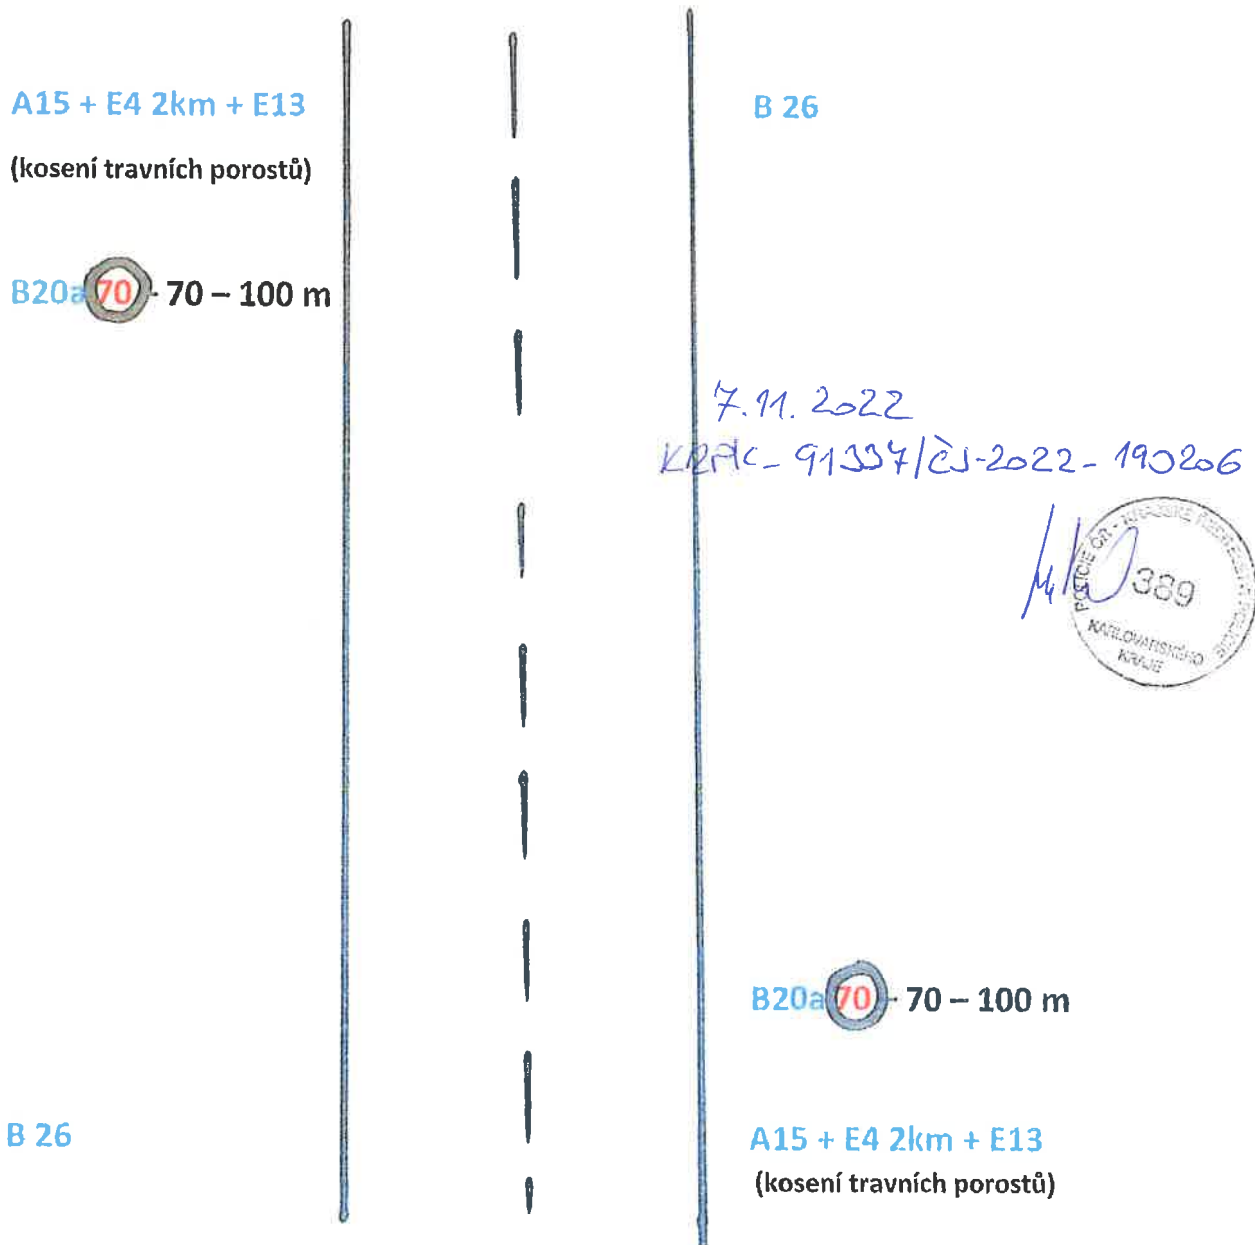

Kosení travních porostů – PDZ v obci:

Vozidlo opatřeno majákem a světelnou šipkou, nebo světelnou rampou  
( podle TP 66 )

A15 + E4 2km + E13  
(kosení travních porostů)

B 26

B 26

A15 + E4 2km + E13  
(kosení travních porostů)

7.11.2022

KRAL- 91337 / 21-2022

PDZ by mělo být po každé křižovatce zopakováno, platnost PDZ, pokud nebude v daném úseku křižovatka je 2km. Po té je nutné značení rovněž zopakovat (obnovit)

PRÍLOHA č. 4 RÚJ  
KUCH 11 5982/2022  
MĚSTSKÝ ÚRAD CHEB  
odbor stavební  
a životního prostředí  
21.11.2022

**Kosení travních porostů – PDZ mimo obec:**

**Vozidlo opatřeno majákem a světelnou šipkou, nebo světelnou rampou**

**( podle TP 66 )**

PDZ by mělo být po každé křižovatce zopakováno, platnost PDZ, pokud nebude v daném úseku křižovatka je 2km. Po té je nutné značení rovněž zopakovat (obnovit)